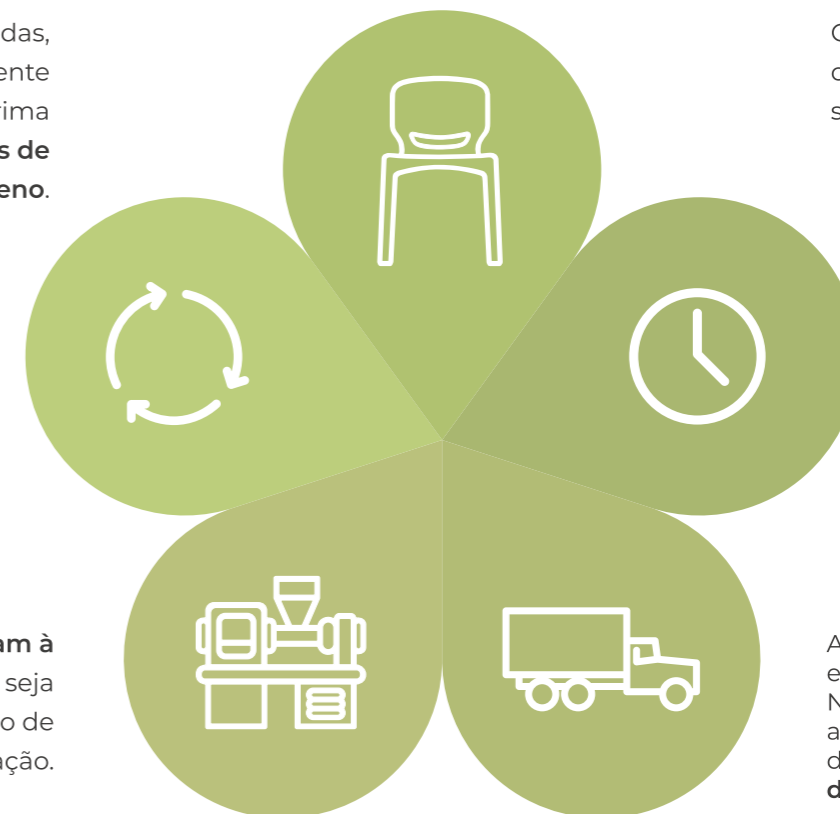

ERGOS,
uma escolha sustentável.

Após trituradas, obtemos novamente a matéria-prima em **pedaços de polipropileno**.

As cadeiras **voltam à fábrica** para que seja efetuado o processo de trituração.

Novas cadeiras são **injetadas**. Os clientes compram as cadeiras **ERGOS** à NAUTILUS

O cliente usufrui das cadeiras **até ao fim** da sua vida útil.

As escolas entram em contacto com a NAUTILUS para agendar a recolha e definir o **valor do desconto a receber**.

As cadeiras Ergos antigas que apresentam **sinais de danos** causados pelo sol, desgaste mecânico e físico são guardadas.

A Nautilus recolhe as cadeiras na troca de um **valor a descontar** e estas são devolvidas à fábrica para que sejam trituradas.

A trituradora decompõe as cadeiras antigas em **pedaços de polipropileno** para que sejam reutilizados como **matéria-prima** para novas cadeiras.

A Nautilus usa os pedaços triturados para serem reciclados e criar novos produtos, de **forma sustentável**.